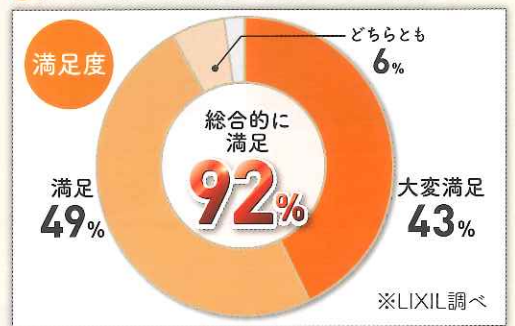

今の窓に
カンタン
後付け式

結露軽減

断熱効果

防音効果

インプラス

多くの方にご満足いただいております!

お客様の声

すきま風が無くなった日当たりのよいリビングは早朝3、4時間暖房するだけで夕方までぼかぼか。効果を実感できました!(神奈川県 Y様)

お客様の声

冬はいつも結露が発生していたけど、去年の冬にリビングと寝室にインプラスを入れてから気にならなくなってビックリ!子ども部屋にもつけたのですが、防音効果が高いので、赤ちゃんが夜泣きしても安心です。(埼玉県 I様)

5217958591001

1分でわかる紹介動画

簡単リフォーム窓交換
「リフレムリプラス」

新しい窓に取り替えて、
窓辺を明るく、暖かく。

▼リフレムリプラス

今付いている窓枠