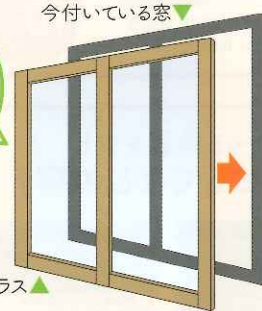

今付いている窓

今の窓に
カンタン
後付け式

結露軽減

断熱効果

防音効果

インプラス

多くの方にご満足いただいております!