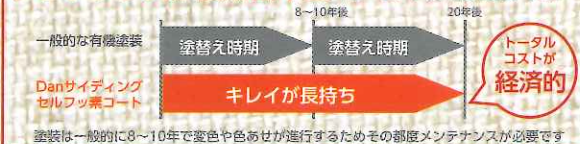

約150万円～ (税込)

※スチール深絞り柄「ティアラSF」の場合 ※足場代は別途

●色あせに強い長期保証付き

15年保証	塗膜15年保証	10年保証	塗膜10年保証	10年保証	赤さび穴あき10年保証
-------	---------	-------	---------	-------	-------------

塗装と比べてランニングコストがお得です!

メンテナンスが長期間不要 15 20年に1度程度でOK

屋根の劣化・雨漏りは