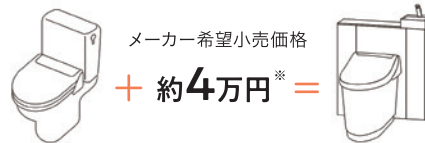

## しっかり収納

トイレに置いておきたいストックやお掃除道具などをキャビネット内にすっきり収納。使いたいときにサッと取り出せます。

お掃除道具やトイレットペーパーなど、トイレには置きたいものがいっぱい。

間口や止水栓の位置など条件によって収納量や収納できる位置は変わります。

これだけのものを、しっかり収納

もちろん、  
INAXおすすめの  
快適機能・キレイ機能  
も搭載

ビデ専用ノズル

アクアセラミック

フチレス形状

たっぷり感のある洗い心地  
(H1グレード)

おしり洗浄吐水量の比較  
(洗浄強さ6段階最大時)

約 0.57 L/分	約 0.68 L/分
2016-2021年 発売品	Jフィット H1グレード

パネルのカラーは周辺アイテムとカラーコーディネートできる4色から選択可能。  
カウンターに小物を飾ってお好みの空間演出も可能です。

ライトオーク

ウォルナット

ショコラオーク

ホワイト

※ メーカー希望小売価格での価格差です。工事費含むトータルの費用は、工事業者さまにお尋ねください。※ タンク付便器の価格には、セットする便座型のシャワートイレも含まれます。

キャビネット付きなのに、お求めやすい

タンク付便器+約4万円\*で、「見た目すっきり」、  
「お掃除ラクラク」、「使いやすい」。

発行元：株式会社LIXIL

まずは他の事例や費用の目安を知りたい方

事例や予算について専門スタッフがご対応