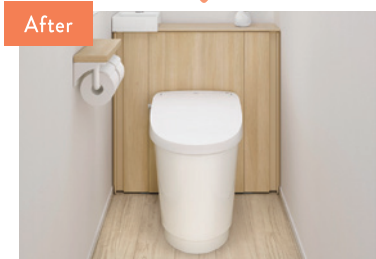

# ゆとりもうまれて見た目すっきりおそうじ“楽ちん♪”

Point  
**1**

## 見た目すっきり

給水管やコードなどをキャビネット内に隠してすっきり。パネルのカラーは周辺アイテムとカラーコーディネートできる4色から選択可能。

お掃除道具や予備のトイレットペーパーなど、トイレには置いておきたいものがいっぱい。Jフィットならキャビネットにしっかり収納できます。

Point  
**2**

## しっかり収納

トイレに置いておきたいストックやお掃除道具などをキャビネット内にすっきり収納。使いたいときにサッと取り出せます。

お掃除道具やトイレットペーパーなど、トイレには置きたいものがいっぱい。

間口や止水栓の位置など条件によって収納量や収納できる位置は変わります。

これだけのものを、しっかり収納

もちろん、  
INAXおすすめの  
快適機能・キレイ機能  
も搭載

ビデ専用ノズル

アクアセラミック